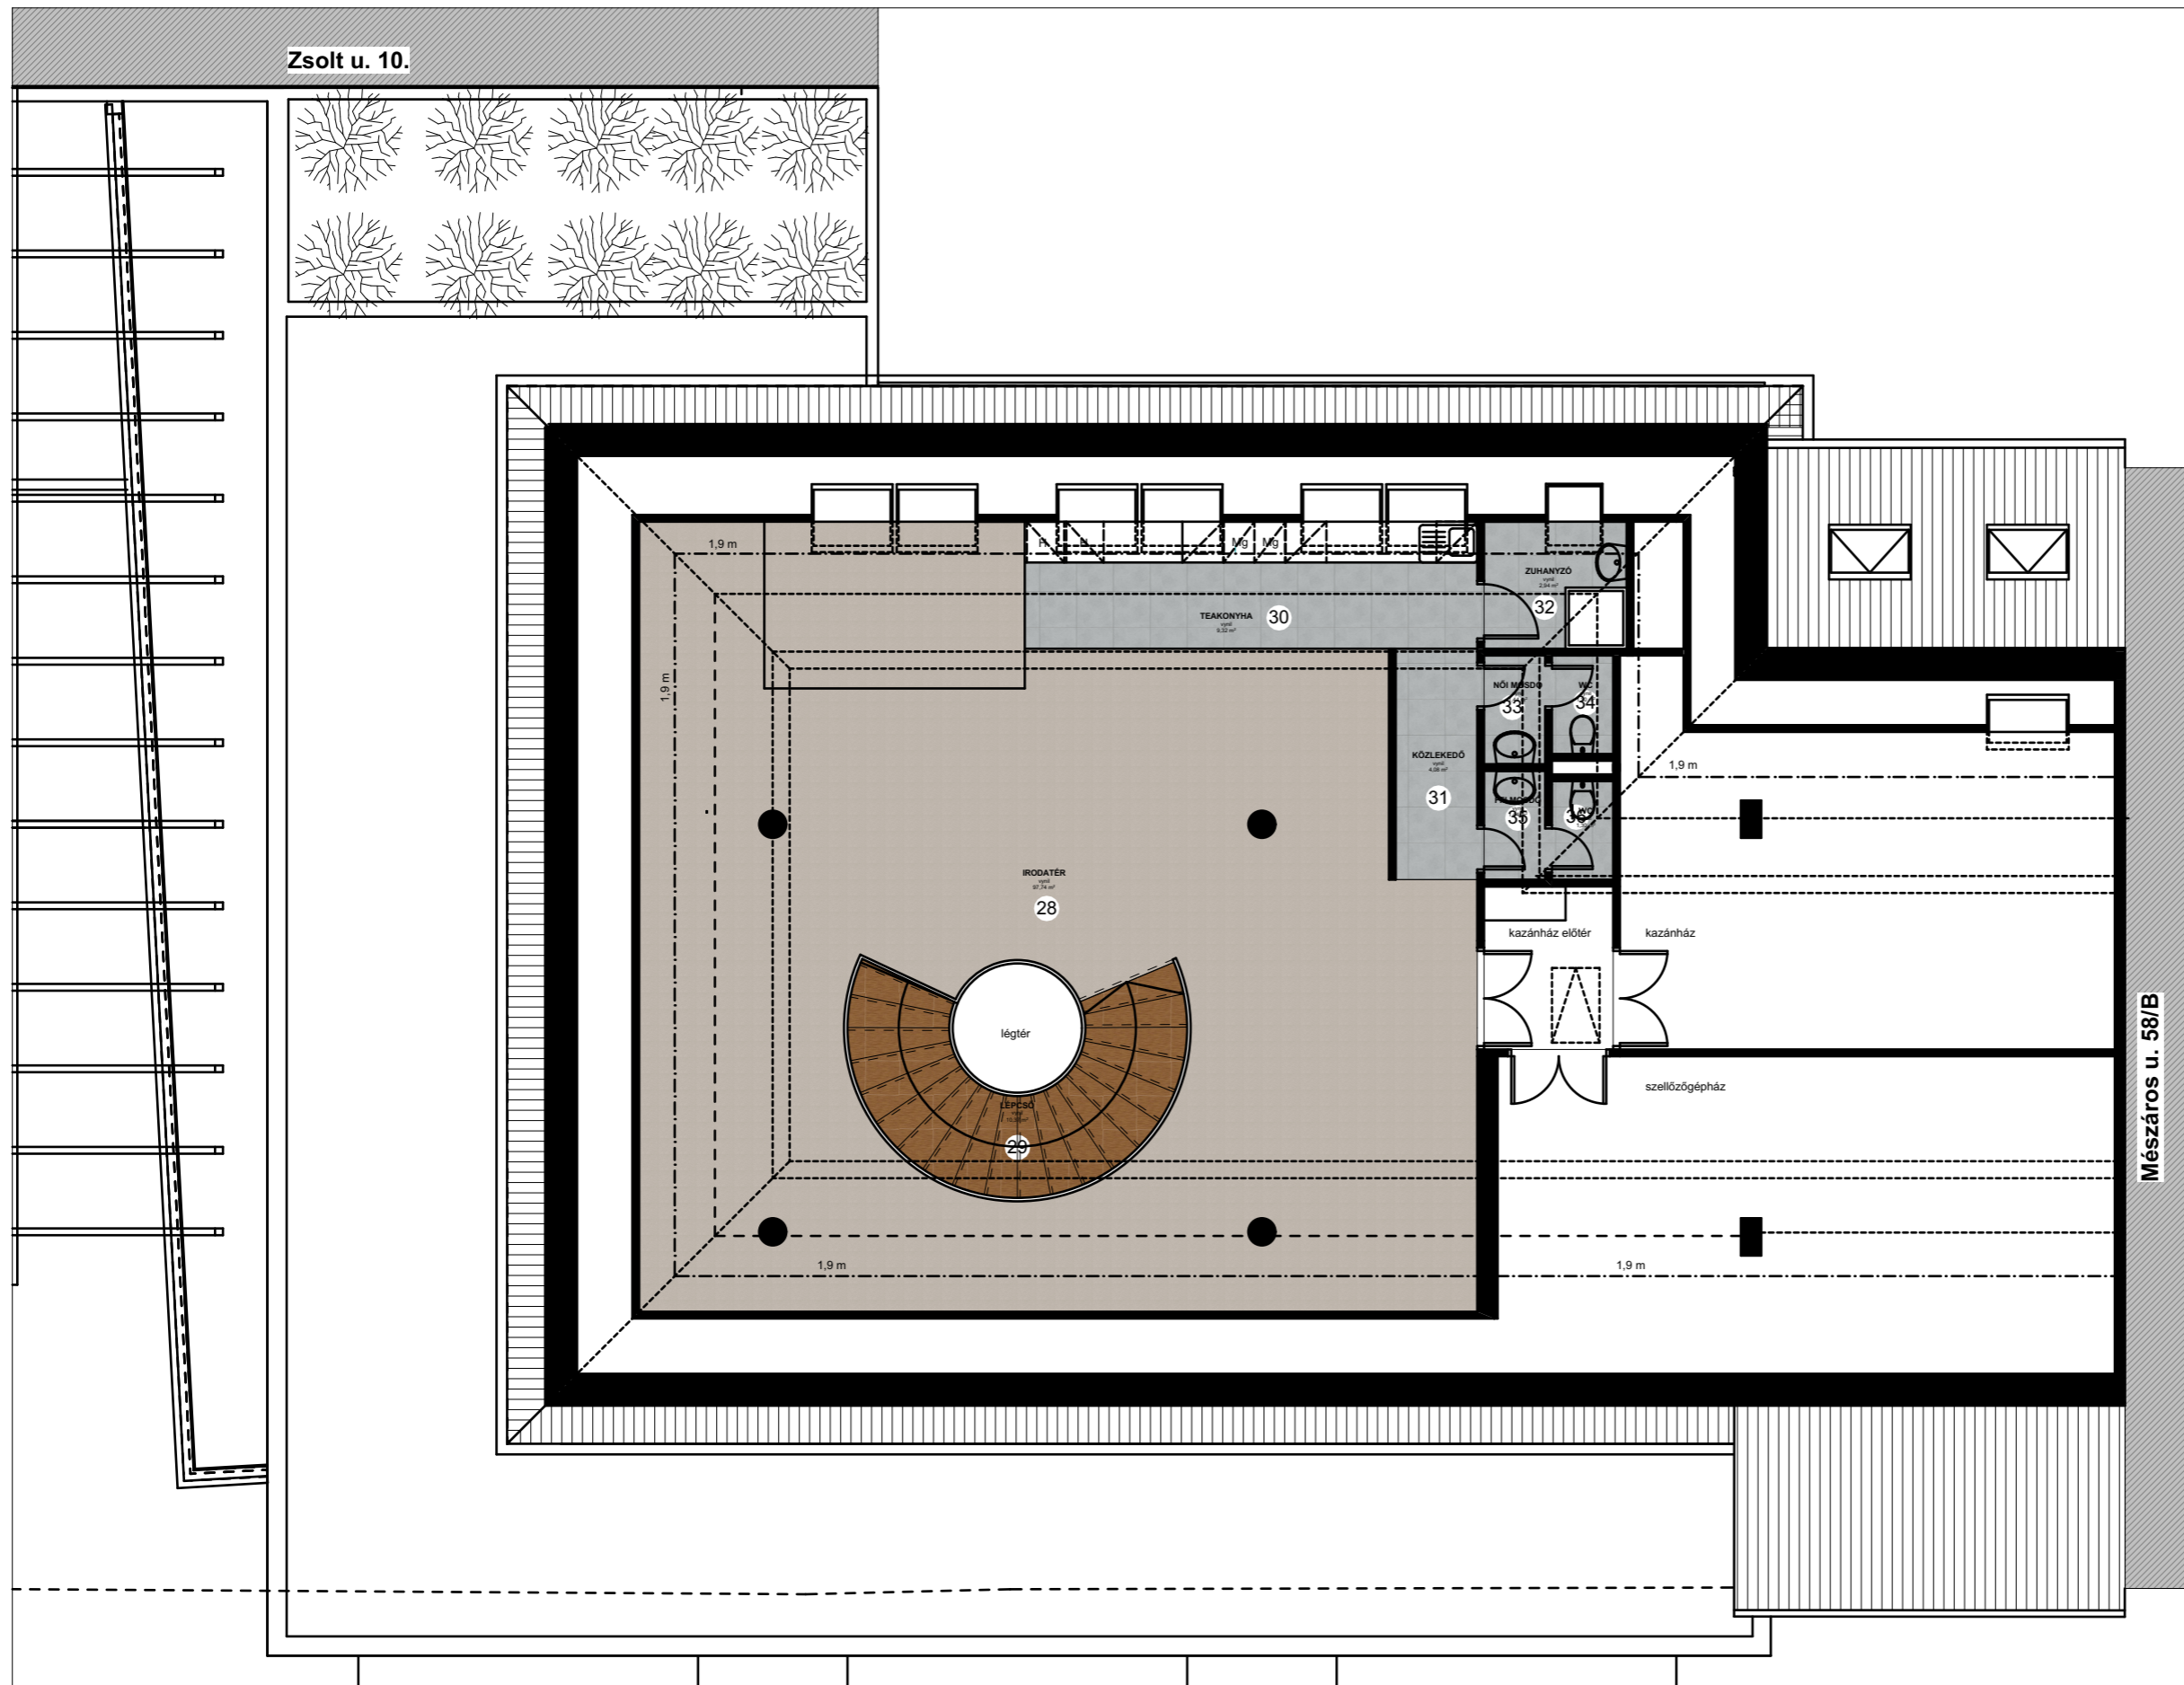

Zsolt u. 10.

Zsoltudvar Irodaház "A" épület, 6. és 7. emelet

6. emelet		262,96 m ²
1. Lift-előter	padlószőnyeg	6,52 m ²
2. Előter	padlószőnyeg	43,67 m ²
3. 8 fős tárgyaló	padlószőnyeg	17,59 m ²
4. tak.szer.	padlószőnyeg	2,76 m ²
5. iroda	padlószőnyeg	17,13 m ²
6. iroda	padlószőnyeg	12,00 m ²
7. iroda	padlószőnyeg	11,94 m ²
8. iroda	padlószőnyeg	20,67 m ²
9. iroda	padlószőnyeg	19,66 m ²
10. Tároló	padlószőnyeg	2,04 m ²
11. Közlekedő	padlószőnyeg	11,81 m ²
12. iroda	padlószőnyeg	17,51 m ²
13. iroda	padlószőnyeg	17,37 m ²
14. iroda	padlószőnyeg	17,32 m ²
15. ffi mosdó	kerámia	3,23 m ²
16. ffi wc	kerámia	1,35 m ²
17. ffi wc	kerámia	1,35 m ²
18. női mosdó	kerámia	3,23 m ²
19. női wc	kerámia	1,35 m ²
20. női wc	kerámia	1,35 m ²
21. közlekedő	padlószőnyeg	6,97 m ²
21. teakonyha	kerámia	9,15 m ²
23. Dohányzó	padlószőnyeg	9,15 m ²
24. Raktár	padlószőnyeg	7,84 m ²
7. emelet		129,93 m ²
28. irodatér	padlószőnyeg	97,74 m ²
29. lépcső	padlószőnyeg	10,37 m ²
30. teakonyha	kerámia	9,32 m ²
31. közlekedő	kerámia	4,08 m ²
32. zuhanyzó	kerámia	2,94 m ²
33. női mosdó	kerámia	1,44 m ²
34. női wc	kerámia	1,30 m ²
35. ffi mosdó	kerámia	1,44 m ²
36. ffi wc	kerámia	1,30 m ²
Iroda egység területe (teraszok nélkül):		392,89 m²
25. 6. emeleti terasz	faburkolat	142,80 m ²
26. 6. emeleti terasz	faburkolat	13,05 m ²
27. 6. emeleti tetőkert	ültetett növények	25,36 m ²
Iroda egység területe (teraszok felével):		483,495 m²