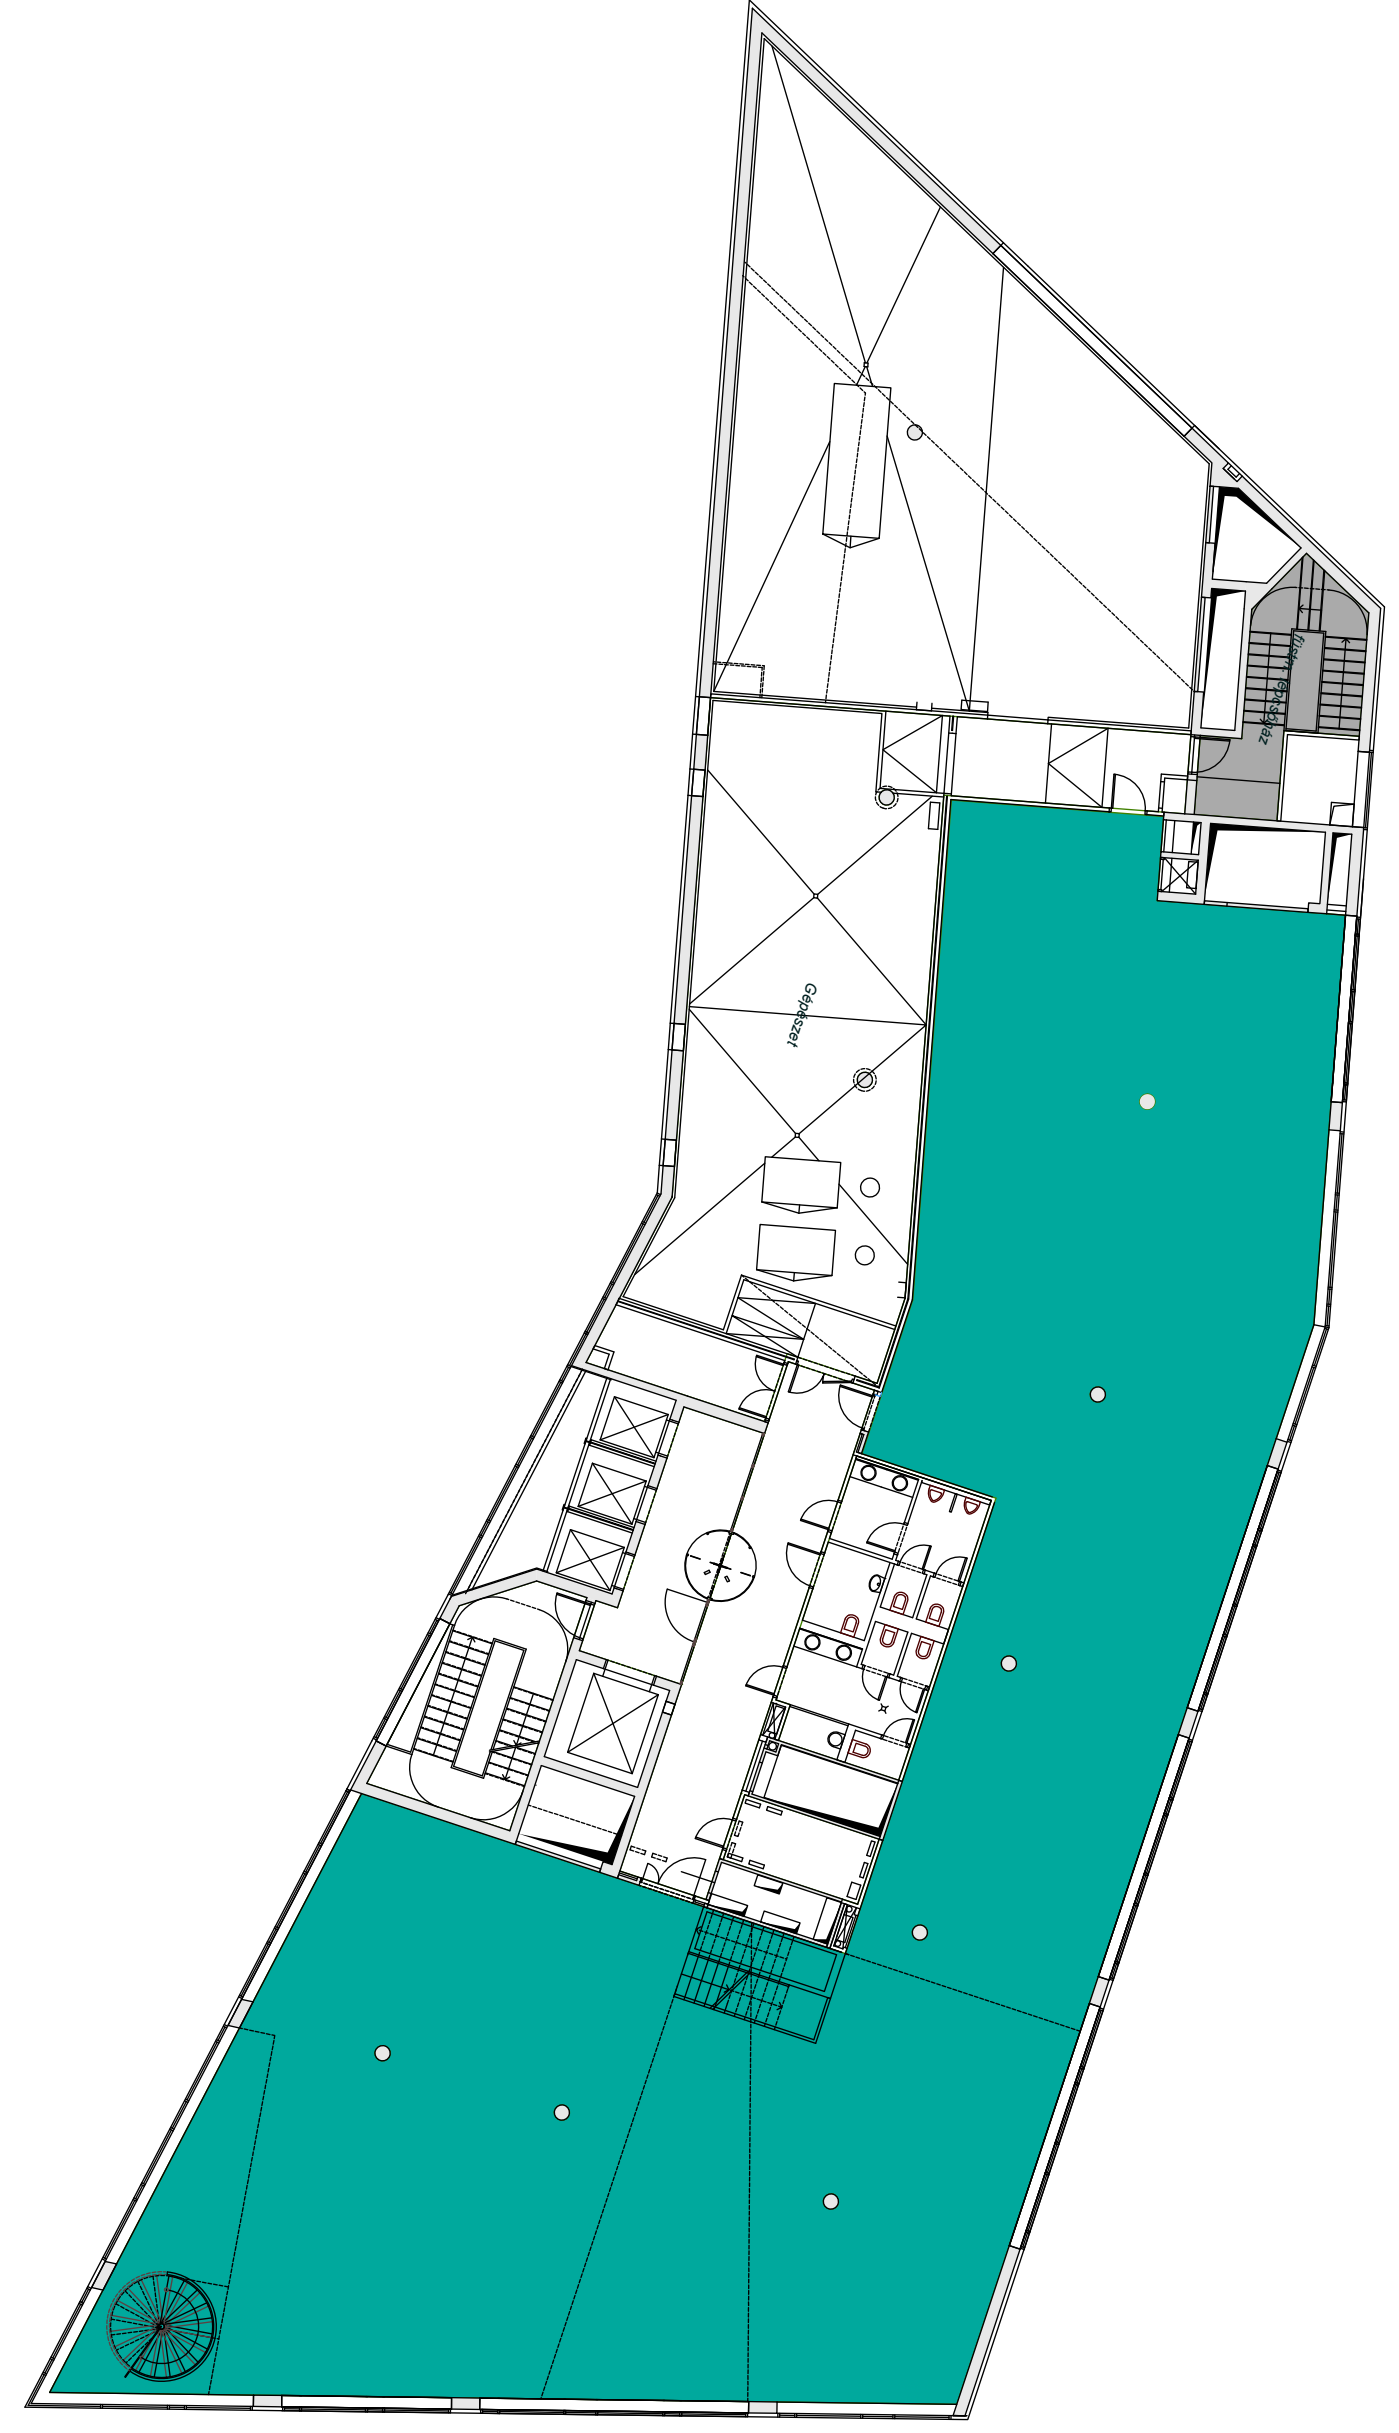

8	ELSŐ EMELET / FIRST FLOOR	
	 szabad terület vacant area	NC

B	626 sq m GLA
----------	------------------------

TOTAL	780 sq m GLA
--------------	------------------------

9	ELSŐ EMELET / FIRST FLOOR	
	 szabad terület vacant area	NC

B	163 sq m GLA
----------	------------------------