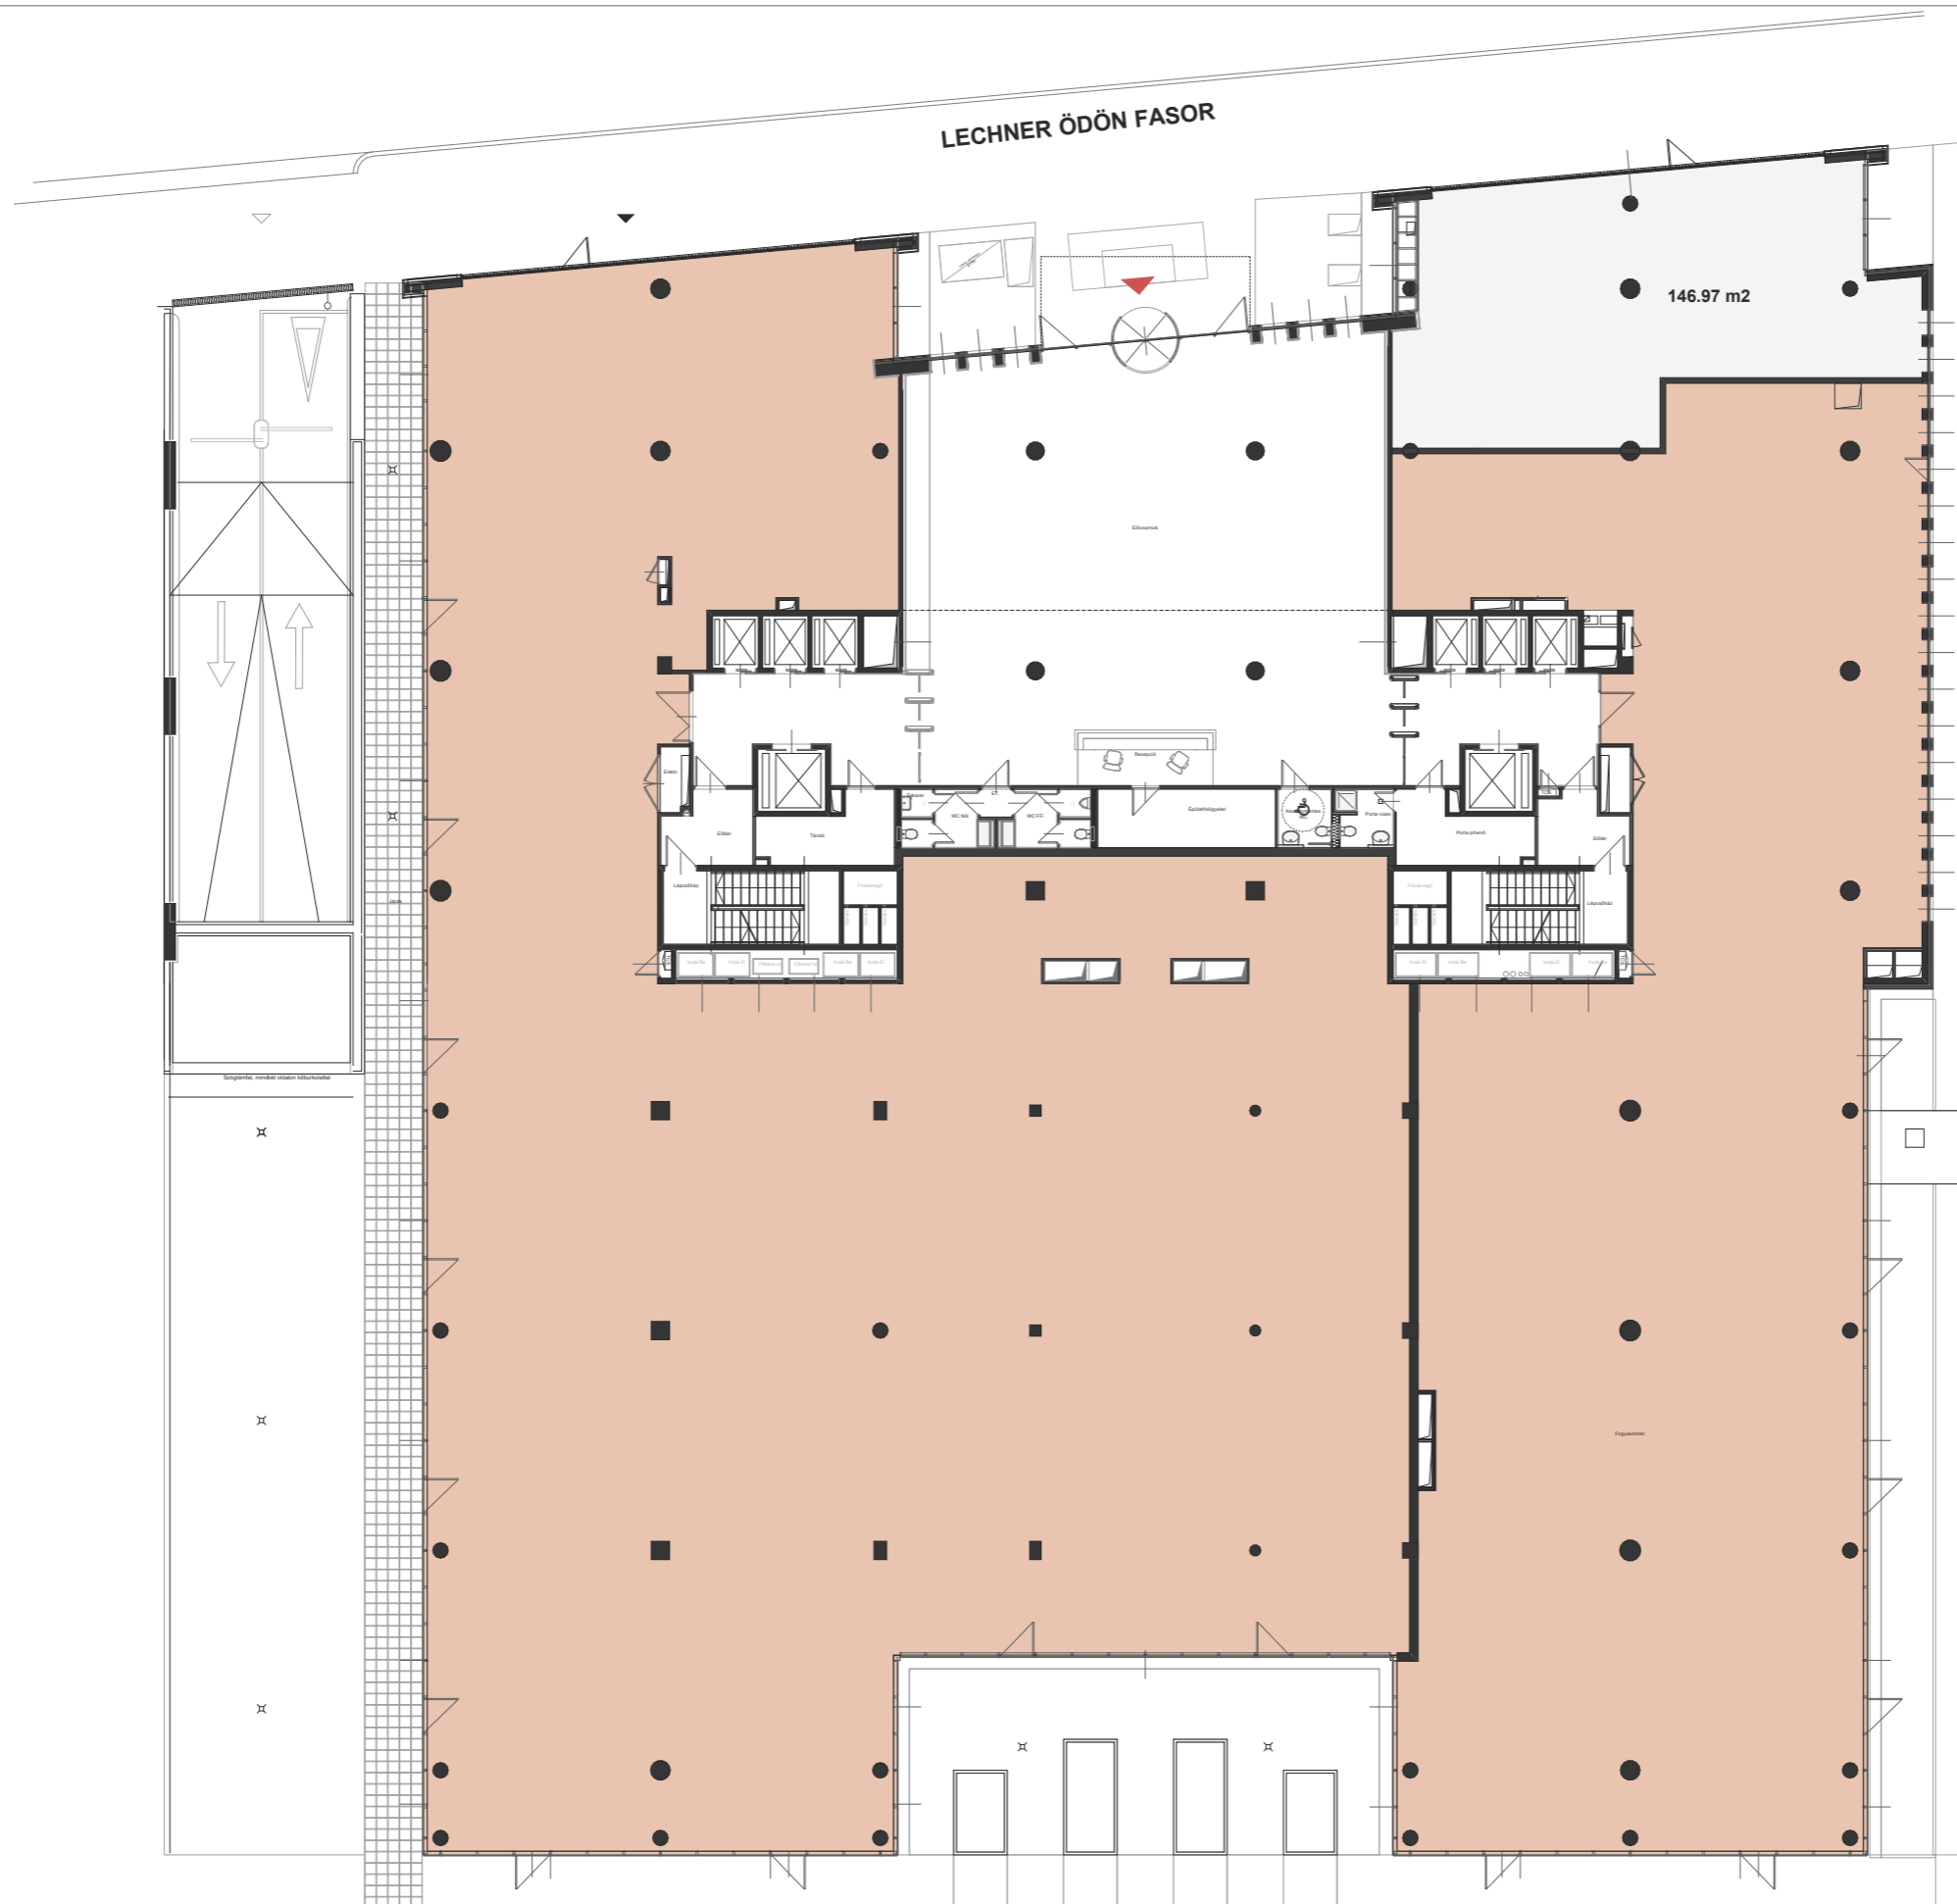

LECHNER ÖDÖN FASOR

MILLENNIUM TOWER III

by CA Immo

SOMLAY ARTÚR SÉTÁNY

DUNA

RENTABLE AREAS

GROUND FLOOR
FÖLDSZINT

2025. 12. 01.

Millennium Towers III.

2121.29 m2	LEASED
------------	--------

OFFICE	IRODA
--------	-------

146.97 m2	VACANT OFFICE	KIADHATÓ IRODA
-----------	---------------	----------------